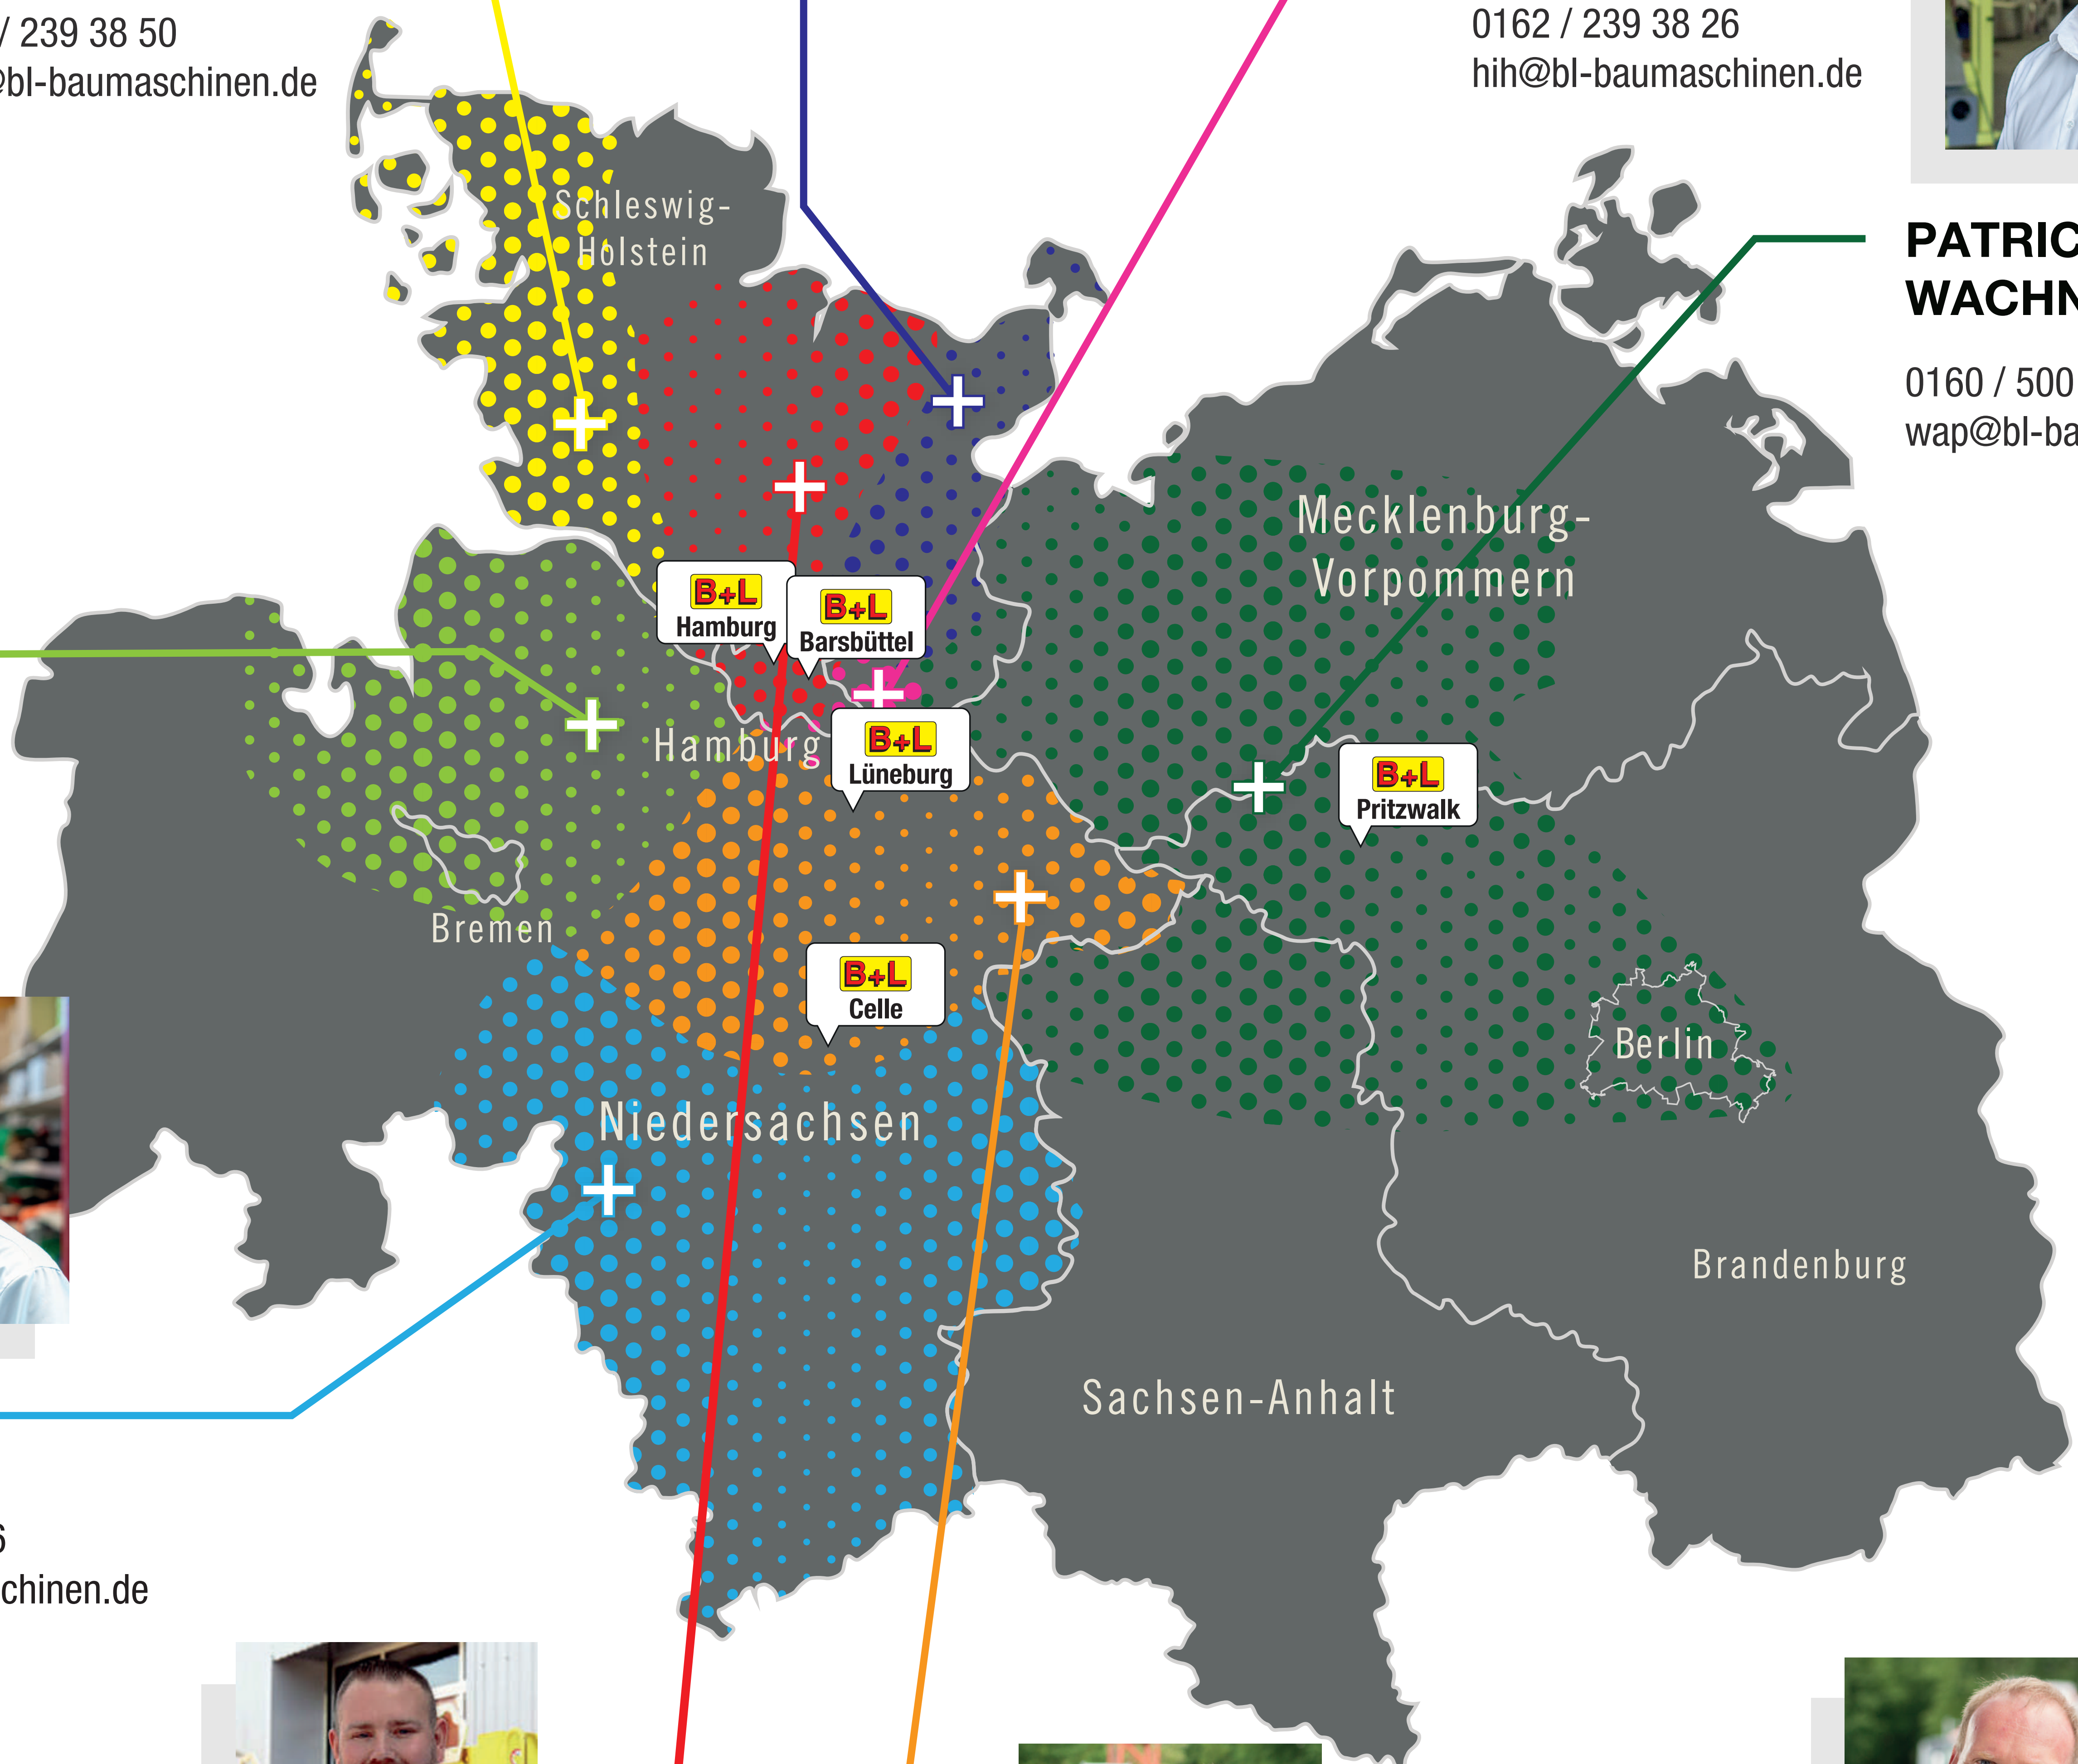

Bauspezialartikel überregional